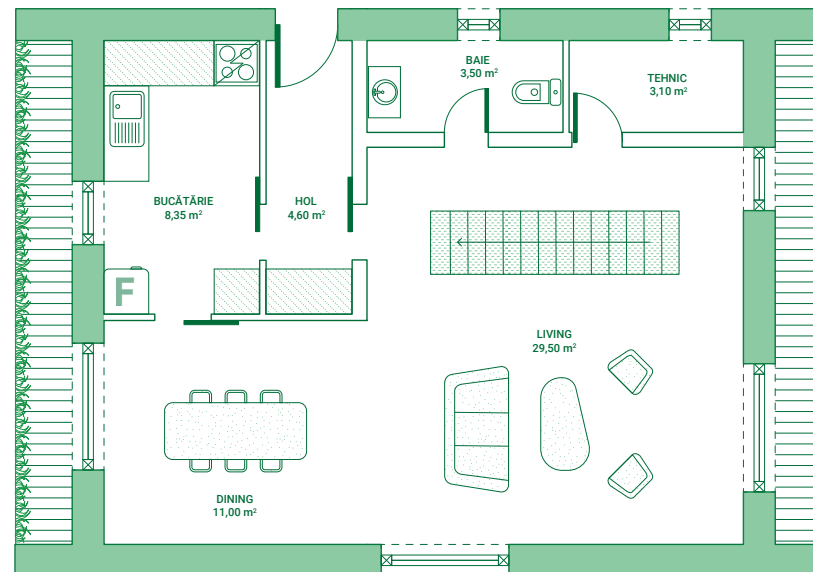

# WINTERFELL

Casă individuală cu 3 dormitoare

118 m<sup>2</sup>

SUPRAFAȚĂ UTILĂ

149.60 m<sup>2</sup>

SUPRAFAȚĂ CONSTRUITĂ

## PARTER

60.05 m<sup>2</sup>

SUPRAFAȚĂ UTILĂ

74.80 m<sup>2</sup>

SUPRAFAȚĂ  
CONSTRUITĂ

Living	29,50	m <sup>2</sup>
Dining	11,00	m <sup>2</sup>
Bucătărie	8,35	m <sup>2</sup>
Hol	4,60	m <sup>2</sup>
Grup sanitar	3,50	m <sup>2</sup>
Tehnic	3,10	m <sup>2</sup>

## ETAJ

57.95 m<sup>2</sup>

SUPRAFAȚĂ UTILĂ

74.80 m<sup>2</sup>

SUPRAFAȚĂ  
CONSTRUITĂ

Dormitor 1	15,90	m <sup>2</sup>
Dormitor 2	13,80	m <sup>2</sup>
Dormitor 3	13,75	m <sup>2</sup>
Baie 1	7,30	m <sup>2</sup>
Baie 2	4,60	m <sup>2</sup>
Hol	2,60	m <sup>2</sup>

## PARTER